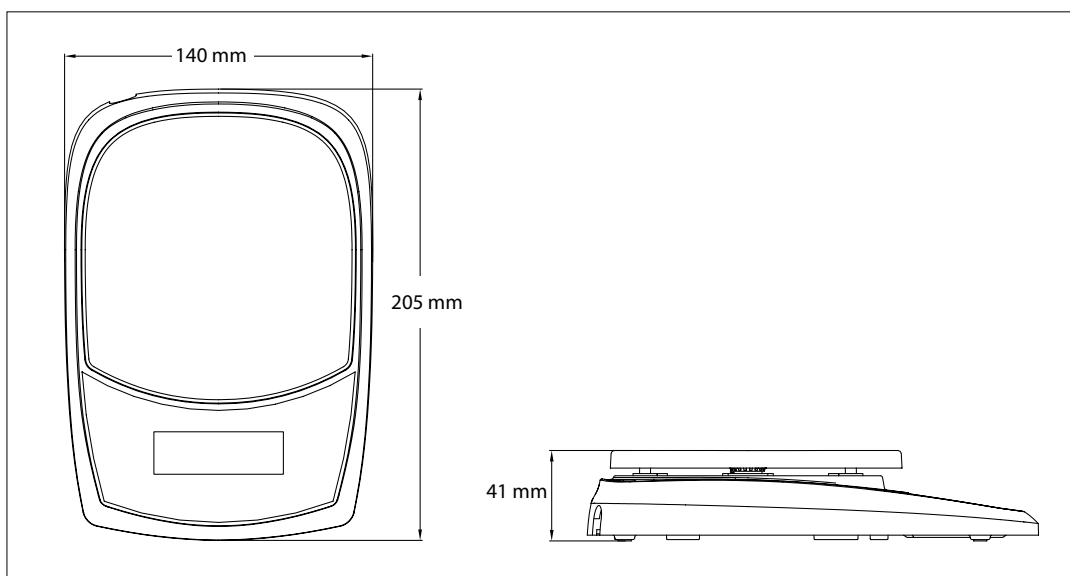

*Masse de calibration non fournie ** Disponibilité en fonction du modèle

Autres caractéristiques et équipements standard

Boîtier et plateau en ABS, pieds antidérapants, indicateur de stabilité, protection mécanique et logicielle contre les surcharges/sous-charges, arrêt automatique

Homologations

- **Sécurité produit:** IEC/EN 61010-1
- **Compatibilité électromagnétique:** IEC/EN 61326-1 Class B, Basic environments; FCC Part 15 Class B; Canada ICES-003 Class B
- **Compliance Marks:** CE; RCM

Accessoires

Valise de transport	30467763
Bowl, 1050 mL.....	80850075
Adaptateur avec prises (EU-US-UK-AU-KR).....	30467987
Adaptateur, 12V 0.5A, fixed UK plug.....	30043166

Dimensions