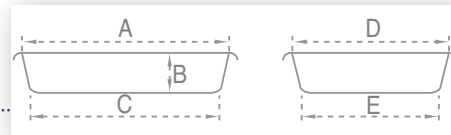

N° rapport de test de migration	① RG11221_0	RG11241_0
N° attestation de gamme	RH00131_0	RH00472_1
N° rapport de test de migration	② RG11242_0	RG11243_0
N° attestation de gamme	RH00526_0	RH00524_0
N° rapport de test de migration	③ RG11236_0	RG11238_0
N° attestation de gamme	RH00528_0	RH00529_0
N° rapport de test de migration	④ RG11239_0	RG11240_0
N° attestation de gamme	RH00468_0	RH00469_0
N° rapport de test de migration	⑤ RG11245_0	RG11246_0
N° attestation de gamme	RH00530	RH00531_1

Caractéristiques produit

REF	Product name désignation	Colour Coloris	Material Matière	Volume L Volume L	Interior dimensions (in mm) Dimensions intérieures (en mm)					Overall exterior dimensions (in mm) Dimensions extérieures hors tout (en mm)			Net weight Poids net (kg)
					A	B	C	D	E	L	W I	H	
G154121 ① G154109 ② G154110 ③ G154111 ④ G154118 ⑤	Bac plat 2L	White/Blanc Red/Rouge Blue/bleu Green/vert Yellow/jaune	PEHD	2	275	50	255	180	160	300	200	60	0.19
G154221 ① G154209 ② G154210 ③ G154211 ④ G154218 ⑤	Bac plat 3L	White/Blanc Red/Rouge Blue/bleu Green/vert Yellow/jaune	PEHD	3	315	70	290	200	175	347	230	70	0.26
G154321 ① G154309 ② G154310 ③ G154311 ④ G154318 ⑤	Bac plat 5L	White/Blanc Red/Rouge Blue/bleu Green/vert Yellow/jaune	PEHD	5	405	70	370	250	225	437	285	75	0.46
G154421 ① G154409 ② G154410 ③ G154411 ④ G154418 ⑤	Bac plat 8L	White/Blanc Red/Rouge Blue/bleu Green/vert Yellow/jaune	PEHD	8	455	75	430	300	275	485	335	75	0.65
G154521 ① G154509 ② G154510 ③ G154511 ④ G154518 ⑤	Bac plat 10L	White/Blanc Red/Rouge Blue/bleu Green/vert Yellow/jaune	PEHD	10	510	75	475	350	325	535	385	80	0.81