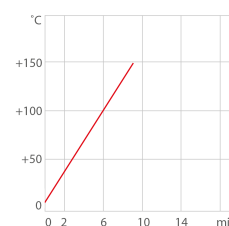

- Temps de refroidissement (Ethanol)
- Temps de chauffe (thermal)
- Puissance de la pompe (Eau)

Données techniques

Référence	9012702								
Type d'appareil	CORIO								
Catégorie	Cryostats à circulation								
Domaine de température (°C)	-20 ... +150								
Régulation de température	PID								
Constance de température (°C)	±0.03								
Résolution de l'affichage	0.01 – 0.1 °C								
Affichage de température	LED								
Puissance de chauffage (kW)	2								
Puissance frigorifique (liquide caloporteur éthanol)	<table border="1"> <thead> <tr> <th>°C</th> <th>20</th> <th>0</th> <th>-20</th> </tr> </thead> <tbody> <tr> <td>kW</td> <td>0.22</td> <td>0.16</td> <td>0.06</td> </tr> </tbody> </table>	°C	20	0	-20	kW	0.22	0.16	0.06
°C	20	0	-20						
kW	0.22	0.16	0.06						
Débit de la pompe refoulante (l/min)	15								
Pression de la pompe (bar)	0.35								
Ouverture du bain/profondeur (l x p / h cm)	13 x 15 / 15								
Connexion des pompes	M16x1								
Olives pour tuyau Ø mm	8 / 12								
Volume de bain (litre)	3 ... 4								
Réfrigérant niveau 1	R134a								
Volume de remplissage réfrigérant niveau 1 (g)	70								