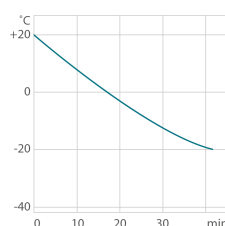

- Temps de refroidissement (Ethanol)
- Temps de chauffe (thermal)
- Puissance de la pompe (Eau)

Données techniques

Référence	9012702								
Type d'appareil	CORIO								
Catégorie	Cryostats à circulation								
Domaine de température (°C)	-20 ... +150								
Régulation de température	PID								
Constance de température (°C)	±0.03								
Résolution de l'affichage	0.01 – 0.1 °C								
Affichage de température	LED								
Puissance de chauffage (kW)	2								
Puissance frigorifique (liquide caloporteur éthanol)	<table border="1"> <thead> <tr> <th>°C</th> <th>20</th> <th>0</th> <th>-20</th> </tr> </thead> <tbody> <tr> <td>kW</td> <td>0.22</td> <td>0.16</td> <td>0.06</td> </tr> </tbody> </table>	°C	20	0	-20	kW	0.22	0.16	0.06
°C	20	0	-20						
kW	0.22	0.16	0.06						
Débit de la pompe refoulante (l/min)	15								
Pression de la pompe (bar)	0.35								
Ouverture du bain/profondeur (l x p / h cm)	13 x 15 / 15								
Connexion des pompes	M16x1								
Olives pour tuyau Ø mm	8 / 12								
Volume de bain (litre)	3 ... 4								
Réfrigérant niveau 1	R134a								
Volume de remplissage réfrigérant niveau 1 (g)	70								