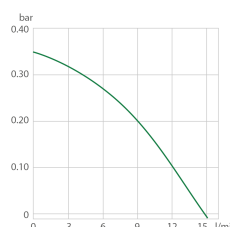

- Temps de refroidissement (Ethanol)
- Temps de chauffe (thermal)
- Puissance de la pompe (Eau)

Données techniques

Référence	9012702								
Type d'appareil	CORIO								
Catégorie	Cryostats à circulation								
Domaine de température (°C)	-20 ... +150								
Régulation de température	PID								
Constance de température (°C)	±0.03								
Résolution de l'affichage	0.01 – 0.1 °C								
Affichage de température	LED								
Puissance de chauffage (kW)	2								
Puissance frigorifique (liquide caloporteur éthanol)	<table border="1"> <thead> <tr> <th>°C</th> <th>20</th> <th>0</th> <th>-20</th> </tr> </thead> <tbody> <tr> <td>kW</td> <td>0.22</td> <td>0.16</td> <td>0.06</td> </tr> </tbody> </table>	°C	20	0	-20	kW	0.22	0.16	0.06
°C	20	0	-20						
kW	0.22	0.16	0.06						
Débit de la pompe refoulante (l/min)	15								
Pression de la pompe (bar)	0.35								
Ouverture du bain/profondeur (l x p / h cm)	13 x 15 / 15								
Connexion des pompes	M16x1								
Olives pour tuyau Ø mm	8 / 12								
Volume de bain (litre)	3 ... 4								
Réfrigérant niveau 1	R134a								
Volume de remplissage réfrigérant niveau 1 (g)	70								