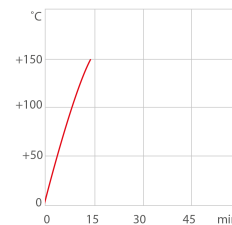

- Temps de chauffe (thermal)
- Puissance de la pompe (Eau)

Données techniques

Référence	9012506
Type d'appareil	CORIO
Catégorie	Thermostats à circulation
Domaine de température (°C)	+20 ... +150
Constance de température (°C)	±0.03
Résolution de l'affichage	0.01 – 0.1 °C
Affichage de température	LED
Puissance de chauffage (kW)	2
Débit de la pompe refoulante (l/min)	15
Pression de la pompe (bar)	0.35
Ouverture du bain/profondeur (l x p / h cm)	13 x 15 / 20
Connexion des pompes	M16x1
Olives pour tuyau Ø mm	8 / 12
Volume de bain (litre)	4.5 ... 6
Température ambiante	5...40 °C
Dimensions L x P x H (cm)	24 x 44 x 47
Poids (kg)	10