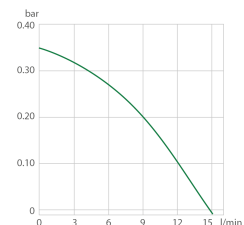

- Temps de chauffe (thermal)
- Puissance de la pompe (Eau)

Données techniques

Référence	9012506
Type d'appareil	CORIO
Catégorie	Thermostats à circulation
Domaine de température (°C)	+20 ... +150
Constance de température (°C)	±0.03
Résolution de l'affichage	0.01 – 0.1 °C
Affichage de température	LED
Puissance de chauffage (kW)	2
Débit de la pompe refoulante (l/min)	15
Pression de la pompe (bar)	0.35
Ouverture du bain/profondeur (l x p / h cm)	13 x 15 / 20
Connexion des pompes	M16x1
Olives pour tuyau Ø mm	8 / 12
Volume de bain (litre)	4.5 ... 6
Température ambiante	5...40 °C
Dimensions L x P x H (cm)	24 x 44 x 47
Poids (kg)	10