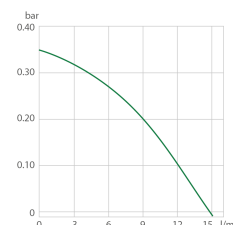

- Temps de chauffe (Eau)
- Puissance de la pompe (Eau)

Données techniques

Référence	9012305
Type d'appareil	CORIO
Catégorie	Bains thermostatés à circulation
Domaine de température (°C)	+20 ... +100
Constance de température (°C)	±0.03
Résolution de l'affichage	0.01 – 0.1 °C
Affichage de température	LED
Puissance de chauffage (kW)	2
Débit de la pompe refulante (l/min)	15
Pression de la pompe (bar)	0.35
Ouverture du bain/profondeur (l x p / h cm)	15 x 15 / 15
Connexion des pompes	M16x1
Volume de bain (litre)	3.5 ... 5
Température ambiante	5...40 °C
Dimensions L x P x H (cm)	23 x 38 x 38
Poids (kg)	5.5
Serpentin de refroidissement	optionel