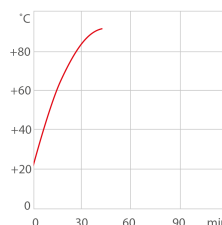

- Temps de chauffe (Eau)
- Puissance de la pompe (Eau)

Données techniques

Référence	9012305
Type d'appareil	CORIO
Catégorie	Bains thermostatés à circulation
Domaine de température (°C)	+20 ... +100
Constance de température (°C)	±0.03
Résolution de l'affichage	0.01 – 0.1 °C
Affichage de température	LED
Puissance de chauffage (kW)	2
Débit de la pompe refulante (l/min)	15
Pression de la pompe (bar)	0.35
Ouverture du bain/profondeur (l x p / h cm)	15 x 15 / 15
Connexion des pompes	M16x1
Volume de bain (litre)	3.5 ... 5
Température ambiante	5...40 °C
Dimensions L x P x H (cm)	23 x 38 x 38
Poids (kg)	5.5
Serpentin de refroidissement	optionel